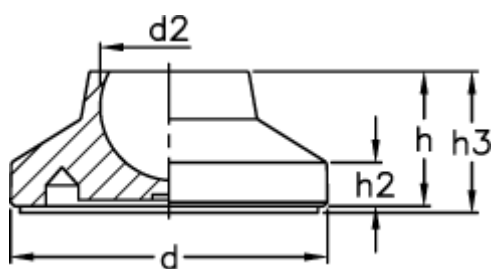

Varenummer: 2310340229  
Beskrivelse: E+G justérfod  
LS.A-40-8,5-AS

## Mål

---

D	= 40
d2	= 8.5
h	= 17
h2	= 5.5
h3	= 20
Max. belastning (N)	= 10000